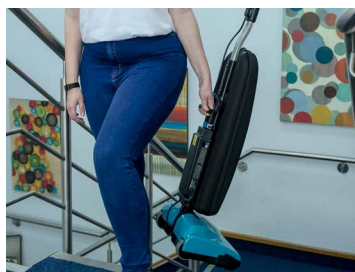

Batteridammsugare Upright II

Art: VBUII

Detta batteridrivna upprätta dammsugare är lätt och kraftfull och erbjuder maximal produktivitet med sitt snabbbytes batterisystem.

IDEALISK FÖR KONTOR HOTELL SJUKHUS ÄLDREBOENDEN SKOLOR

- Kontinuerlig batteritid på upp till 50 minuter
- Snabbbytes batterisystem möjliggör längre körtider med ett andra batteri
- Batterinivåindikator låter dig veta när maskinen behöver laddas om
- HEPA påse ingår
- Bekvämt handtag för enkel transport
- En vikt på endast 5kg gör den idealisk för transport mellan städjobb
- Ett självjusterande munstycke gör att maskinen kan flyta jämnt över alla golvytor, inga manuella justeringar krävs.
- En gummiskrapa är monterad på botten av munstycket för att förbättra rengöringsresultatet på hårda golv
- Kantrengöringsfunktionen ger förbättrad rengöring nära väggar och möbler.
- Dammsugaren ligger platt på golvet för effektiv rengöring under sängar och bord