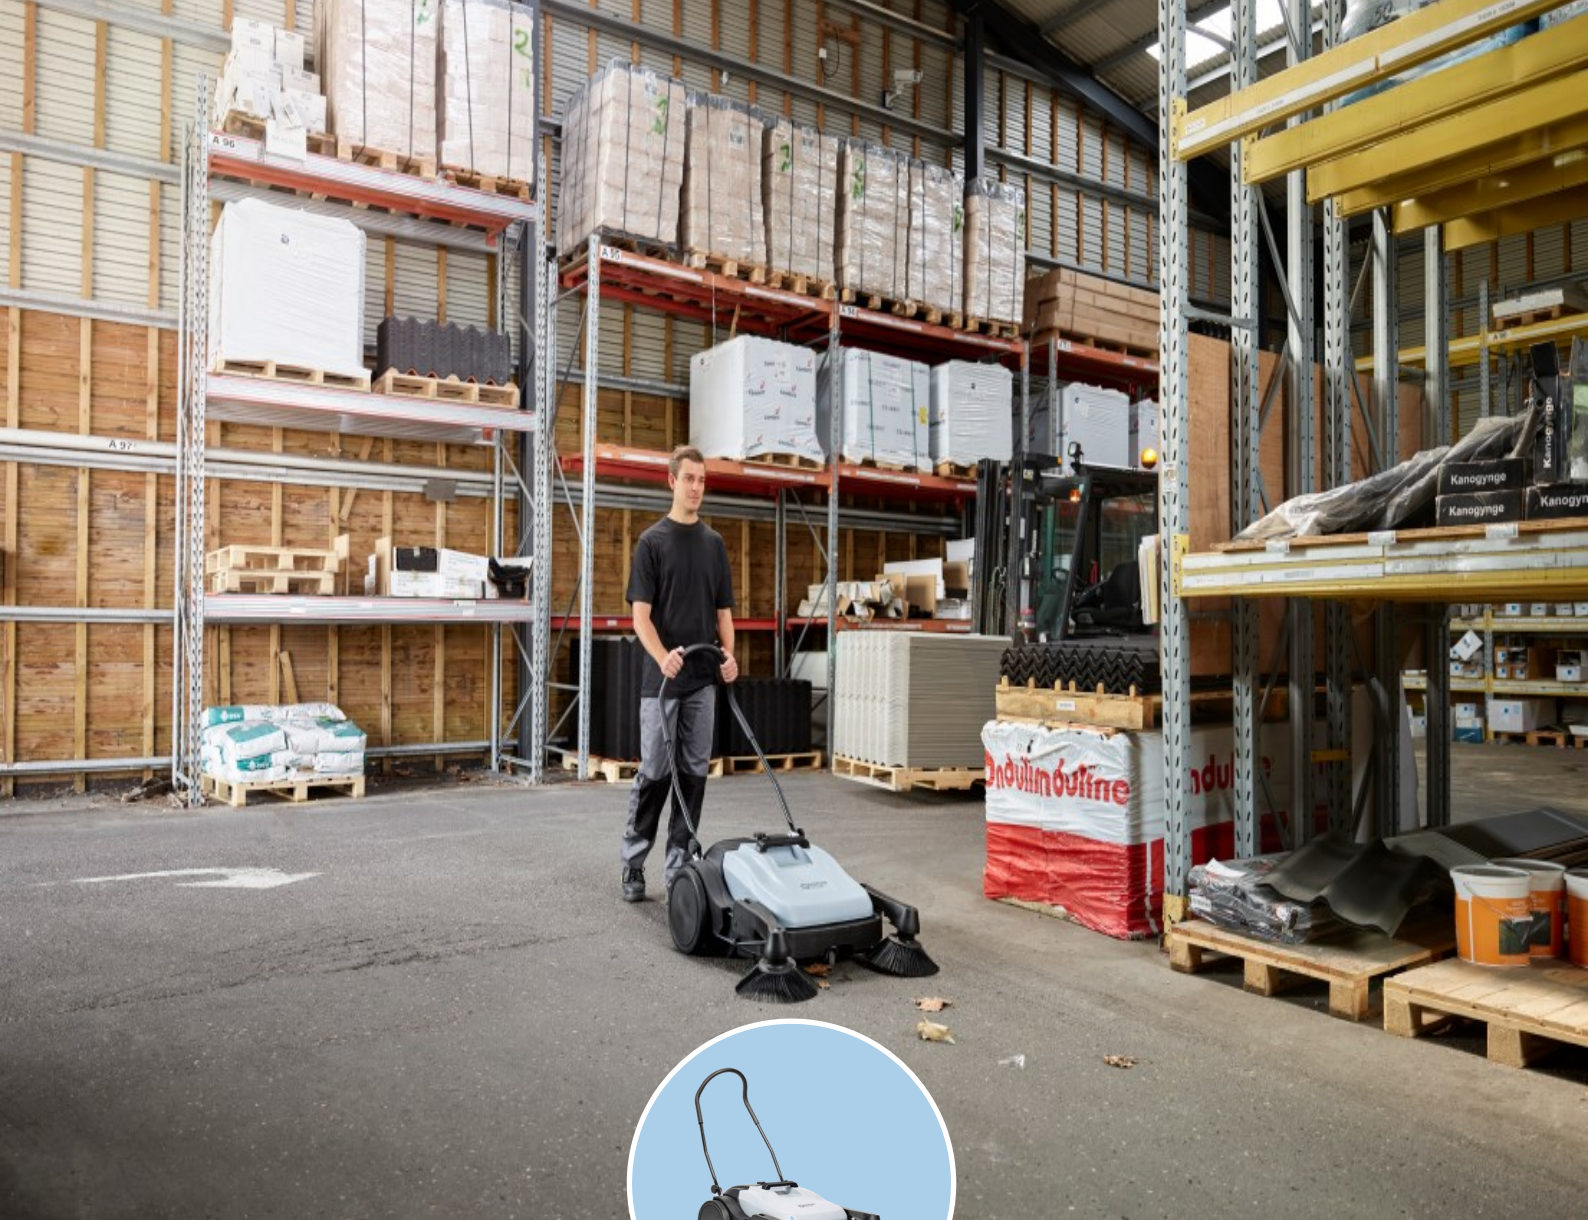

SOPMASKINER GÅ –BAKOM