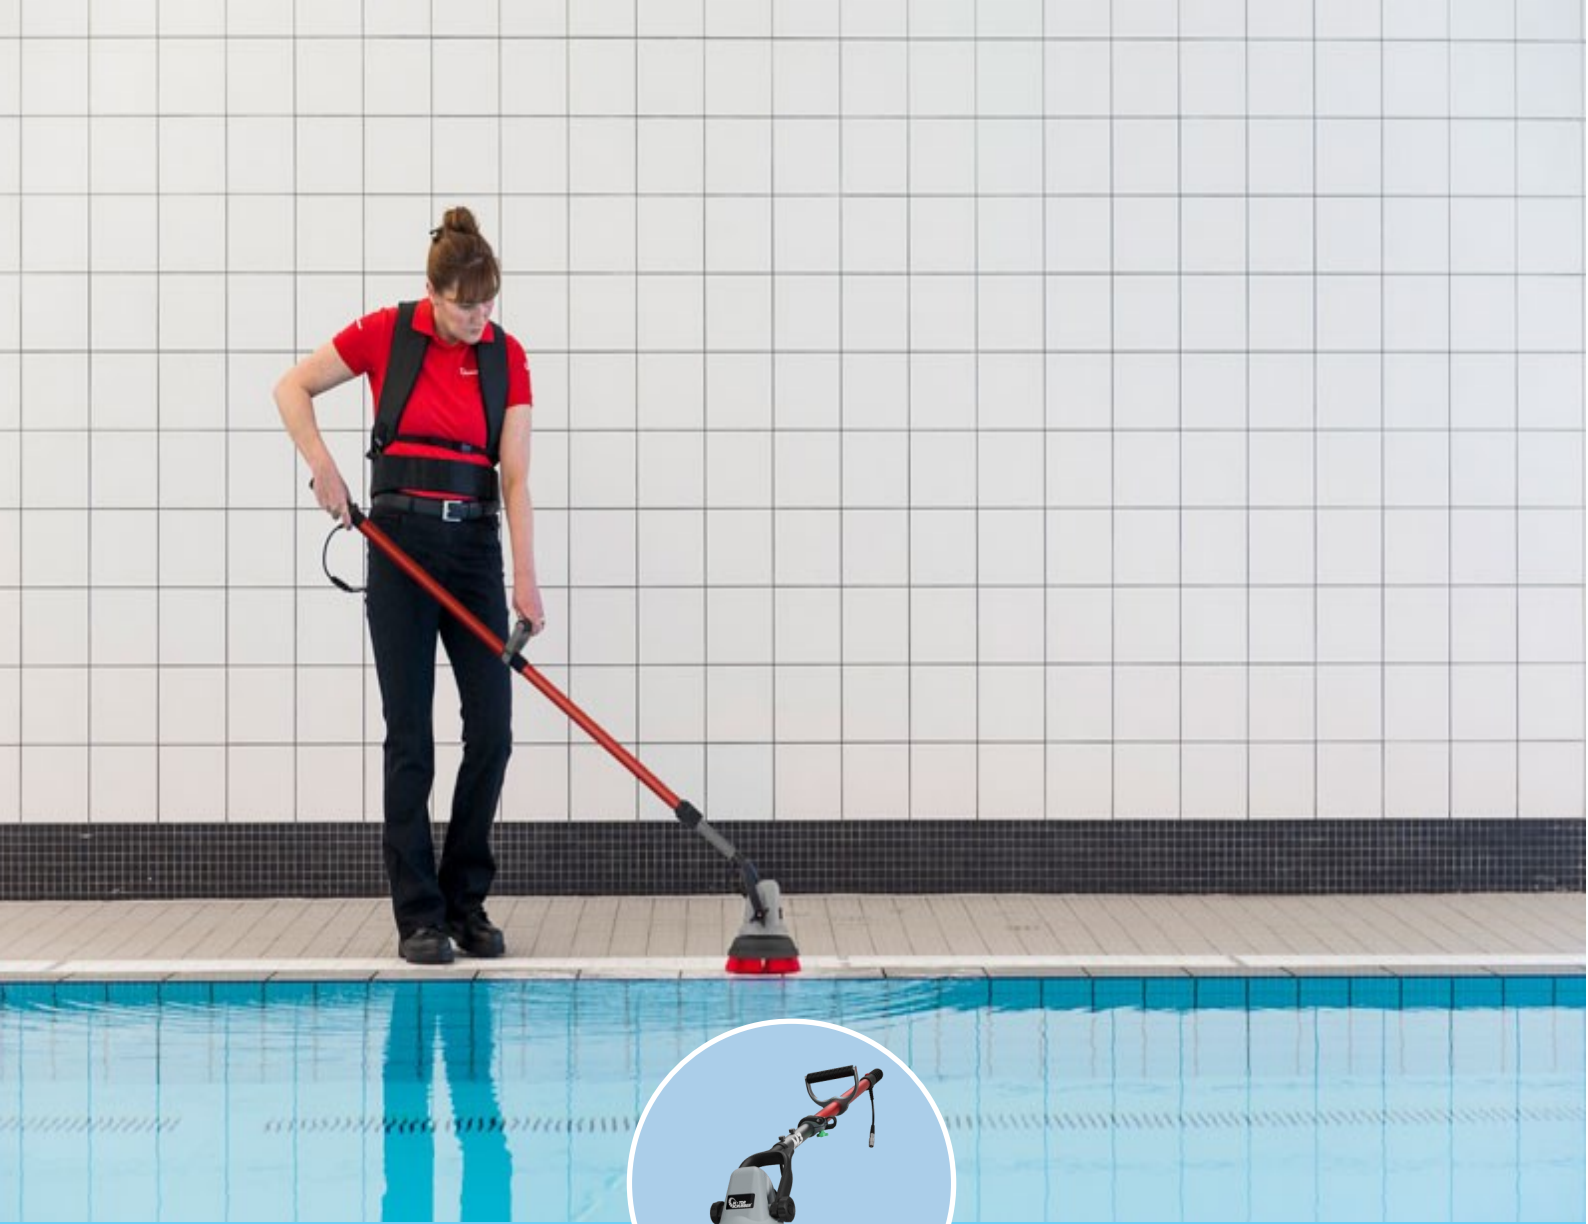

Kärcher SG 4/2 Classic

Väldigt kompakt och enkel att använda: SG 4/2 Classic ångtvätt från Kärcher med en unik allt-i-ett box design och VapoHydro funktion för rengöring och sanering utan kemikalier.

Kärcher SGV 8/5

Ångtvätt med sugfunktion SGV 8/5 kommer med automatisk själv-rengöring och möjlighet att spola inuti maskinen efter hand, på så vis undviks bildande av bakterier efter avslutat arbete.

WETROK

Calorvac DS 8

SPECIALMASKINER

Wetrok Motor Brusher

Motor Brusher är uppföljaren till Wetroks uppskattade Motor Scrubber som utför arbeten där de större maskinerna inte kommer åt. Den starka motorn möjliggör effektiv rengöring även vid kraftig nedsmutsning. Tack vare teleskopskaftet och det steglöst svängbara motorhuvudet kan man alltid arbeta ergonomiskt. Batteriet bärs bekvämt på ryggen med Wetroks ryggväska. Kan köras i upp till 4 timmar vid normal drift.

Motorscrubber

MotorScrubber skurmaskin kan användas där andra maskiner inte kommer åt. Används med fördel på väggar och andra ytor som inte kan rengöras med traditionella maskiner. Skurhuvudet på MotorScrubber är helt vattentätt, perfekt för att rengöra duschutrymmen, poolkanter, båtar m.m.