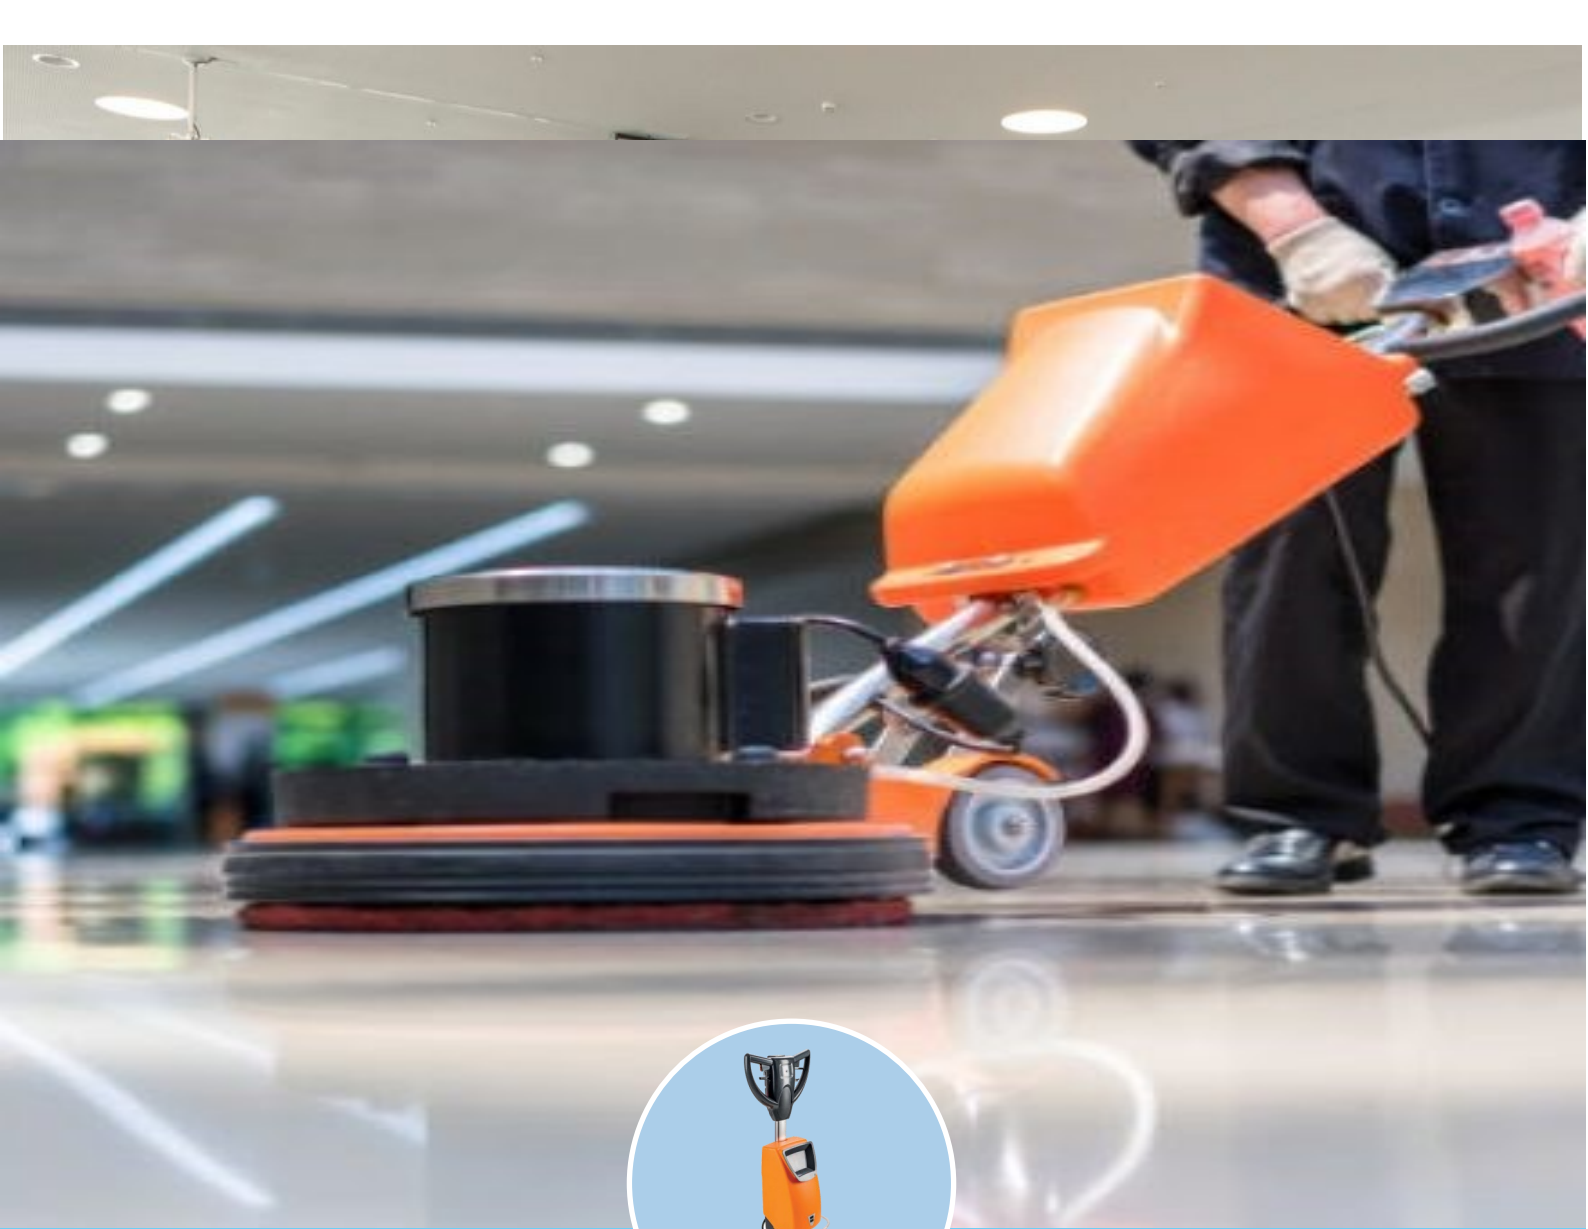

SINGEL/POLERMASKINER