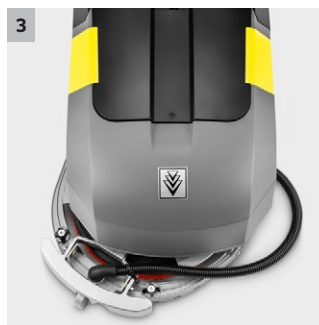

BD 30/4 C Bp Pack

Den batteridrivna kombiskurmaskinen BD 30/4 C Bp Pack är flexibel, ultrakompakt och väger bara 20 kg, och är avsedd för snabb rengöring av ytor på upp till 300 m².

1 Kraftfullt litiumjonbatteri, inklusive

3 Böjd sugramp

- Tillförlitlig uppsugning av vatten, även i tvära svängar.
- Uppsugning i backläge möjlig, vid behov.

4 Komponenter och material i genomgående hög kvalitet

- Lås och chassi i aluminium av hög kvalitet.
- Robust, hållbar kvalitet.