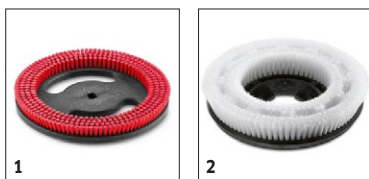

■ Ingår i standardutrustningen □ Passande tillbehör

BD 30/4 C BP PACK 1.783-230.0

		Best. nr	Hårdhet/ borsttyp	Diameter	Färg	Mängd	Beskrivning	
Borstrondeller								
Brush red BD 30/4 C	1	6.670-127.0	Medium	280 mm	Röd	1 st		<input checked="" type="checkbox"/>
Brush optional BD 30/4 C	2	6.670-128.0	Mjukt	280 mm		1 st		<input type="checkbox"/>