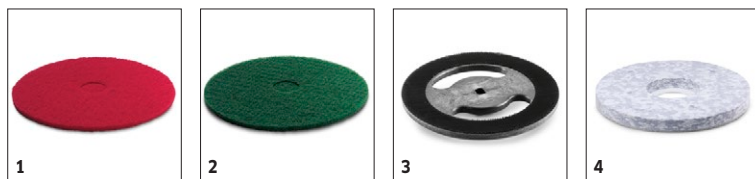

Ingår i standardutrustningen
 Passande tillbehör

BD 30/4 C BP PACK 1.783-230.0

		Best. nr	Längd	Färg	Mängd		Beskrivning	
Suglister för sugramper								
Set suction lips	1	6.670-234.0		Transparent	2 parts			<input checked="" type="checkbox"/>
Set suction lips Linatex	2	6.670-235.0						<input type="checkbox"/>

Ingår i standardutrustningen Passande tillbehör

BD 30/4 C BP PACK

1.783-230.0

KÄRCHER

		Best. nr	Hårdhet/ borsttyp	Diameter	Färg	Mängd	Beskrivning	
Rondeller								
Rondell, mjuk, 280 mm	1	6.371-153.0	Medium-mjuk	280 mm	Röd	5 st	Röd. 5 st	<input type="checkbox"/>
Rondell, medium, 280 mm	2	6.371-154.0	Medium-hårt	280 mm	Grön	5 st	Grön. 5 st	<input type="checkbox"/>
Rondellhållare								
Disk BD 30/4 C	3	6.670-129.0		270 mm		1 st		<input type="checkbox"/>
Melaminpads								
Pad set 2x D 280 Melamin	4	6.371-019.0		265 mm		2 st		<input type="checkbox"/>