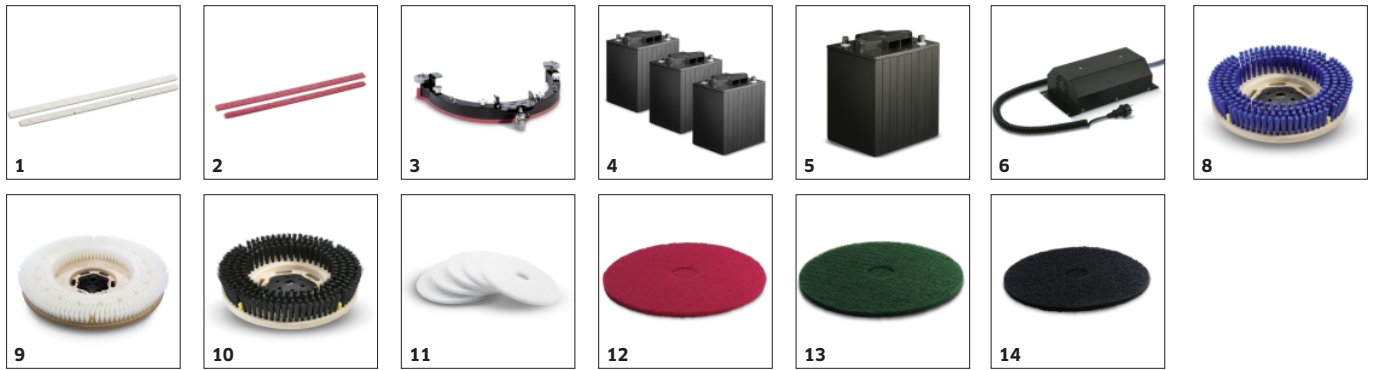

TILLBEHÖR TILL BD 50/40 RS BP PACK 1.533-171.0

	Beställningsnummer	Beskrivning	
SUGRAMPER OCH SUGLISTER			
Suglister för sugramper			
SUGLIST OLJEBESTÄNDIG BD 50/40, Olje resistent, skårad, 1010 mm	1	8.640-375.0	Suglistsats med främre och bakre suglister. 1 010 mm långa. Slitsade suglister av slitstark, oljebeständig, transparent polyuretan. För känsliga golv. ■
Oljeresistent suglist 1010 mm, Naturgummi, 1010 mm	2	8.640-378.0	Suglistsats med främre och bakre suglister. 1 010 mm långa. Slitsade suglister av naturgummi. □
Sugramp komplett			
Suglist, 691 mm, Böjd	3	8.633-816.0	Böjd sugramp med stödrullar. 691 mm lång. Suglister av oljebeständig, transparent polyuretan. ■
BATTERIER OCH LADDARE			
Batterier			
Battery kit Gel 3x 12V/76Ah, 36 V, 76 Ah, Underhållsfri	4	2.815-103.0	Batterisats med 36 V spänning och 76 Ah (C5) kapacitet. Består av flera underhållsfria, separata gelbatterier. ■
Batteri, 12 V, 76 Ah, Underhållsfri	5	6.654-093.0	2 behövs för BR/BD 530/XL/T/XLT BAT Package. 2 behövs för KM 85/50 W. ■
Laddare			
Batteriladdare 36 V/12 A, 36 V	6	6.654-276.0	Laddare för 36 V/12 A, passar BD 50/40 RS Bp Pack. För batteri 3 × 6.654-093.0. ■
Tillbehör till batterier			
Monteringsatts för batteri	7	4.036-106.0	Monteringsatts för montering av batterisats i en maskin. Inkl. 1 nätkabel och 2 anslutningskablar. ■
BORSTRONDELLER			
Rondell, Medium, Blå, 508 mm	8	8.600-042.0	Medelhård. För rengöring av alla standardtillämpningar. ■
Rondell, Väldigt mjukt, Vit, 508 mm	9	8.628-387.0	Väldigt mjuk borstrondell (508 mm) i vitt. För rengöring av känsliga golv och polering. Nylon Polish-borst. □
Borste 20" hård nylon BD 50/40, Hård, Svart, 508 mm	10	8.600-043.0	Hård, för grov smuts och djuprengöring. Bara för okänsliga golv. □
RONDELLPAD/RONDELLHÅLLARE			
Rondeller			
Polishing pad white D509, Mjukt, Vit, 508 mm, 5 x	11	6.371-320.0	Vit, mjuk och icke-slipande borstrondell för rengöring och höglanspolering. □
Rondeller, 508 mm, röd, Medium-mjuk, Röd, 508 mm, 5 x	12	6.369-079.0	Mjuk, röd, 480 mm. □
Rondeller medium, Medium-hårt, Grön, 508 mm, 5 x	13	6.369-078.0	Medium, grön, 480 mm. □
Rondeller 508 mm, svart, Hård, Svart, 508 mm, 5 x	14	6.369-077.0	Hård, svart, 480 mm. □

■ Ingår i standardutrustningen □ Passande tillbehör